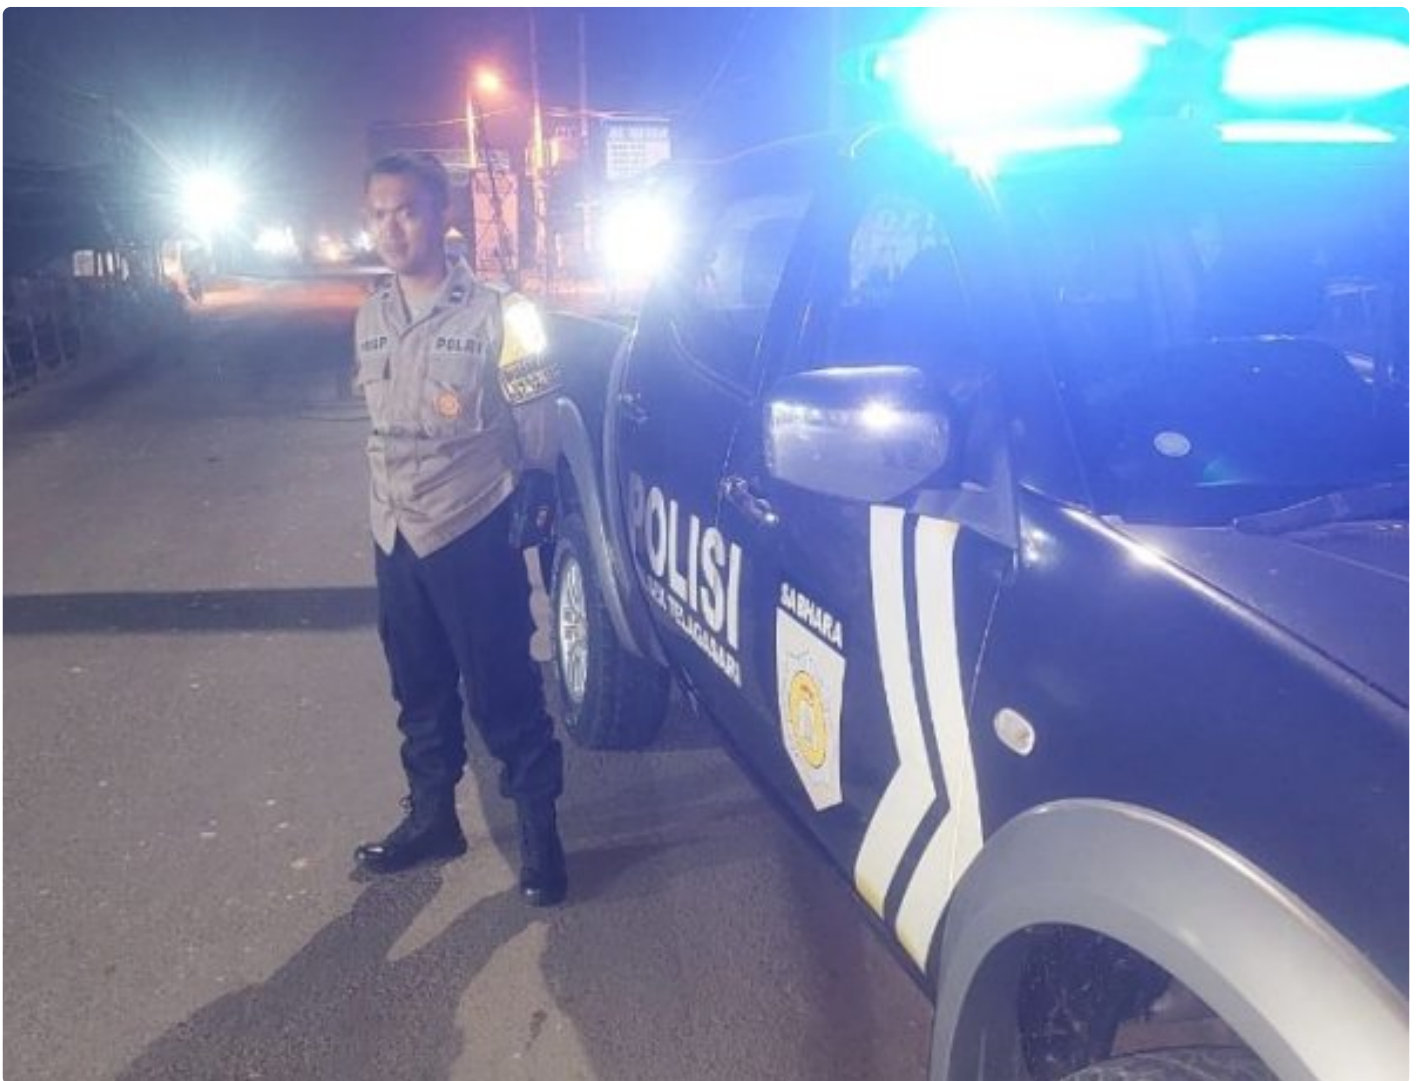

# IWO

## Patroli Polsek Telagasari Susuri Wilayah Perbatasan, Antisipasi Kejahatan Malam

[KARAWANG - KARAWANG.IWO.OR.ID](http://KARAWANG-KARAWANG.IWO.OR.ID)

Jun 6, 2024 - 19:04

Polres Karawang - Personil Polsek Telagasari Polres Karawang Polda Jabar

melakukan giat patroli PREKAT dan susuri wilayah perbatasan Telagasari - Tempuran (06/06/2024).

Aipda Yosep, personil Polsek Telagasari Polres Karawang Polda Jabar melakukan penyusuran ke wilayah perbatasan Telagasari- Majalaya tepatnya di Desa Pasirkamuning Kec. Telagasari untuk berpatroli dan memastikan wilayah tersebut aman dari kejahatan terutama C3.

Saat ditemui media Aipda Yosep mengatakan bahwa kegiatan ini merupakan salah satu giat yang diprioritaskan oleh Kapolsek Telagasari, Iptu Sonny Rinaldy, S.H., M.H., M.M.

"Kami setiap malam bergantian untuk berpatroli ke daerah-daerah yang sepi, minim penerangan, serta wilayah perbatasan. Kegiatan ini bertujuan untuk memberikan rasa aman kepada masyarakat dan juga mencegah terjadinya kejahatan di malam hari." Ujarnya