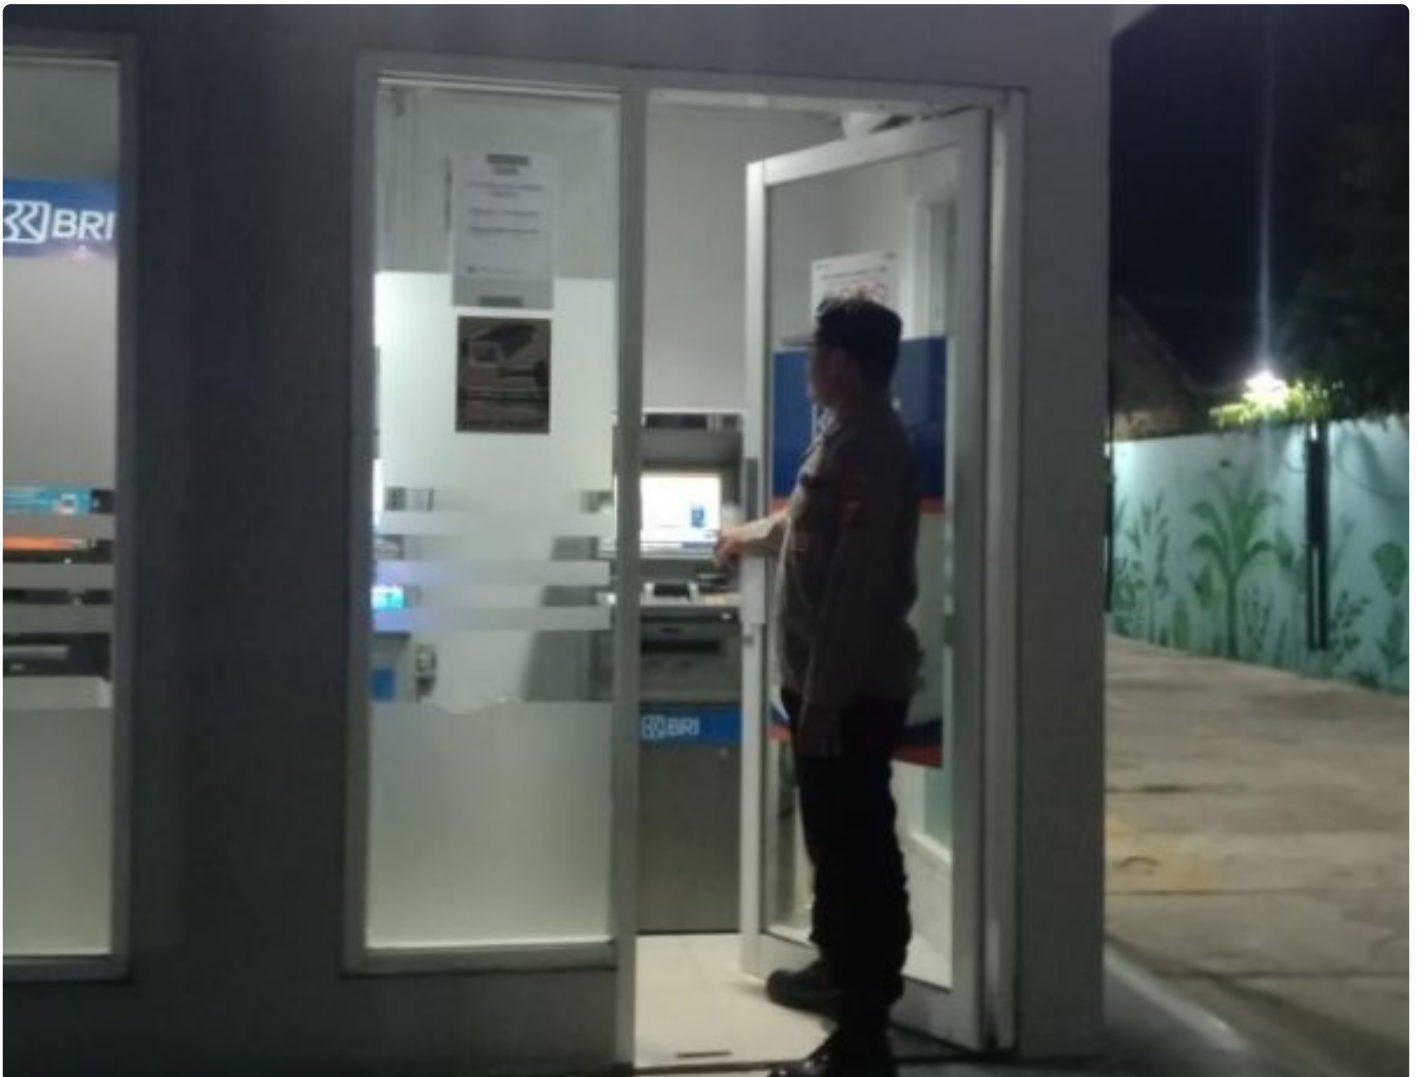

IWO

Patroli Presisi dilaksanakan Guna Persempit Ruang Kamtibmas Di lingkungan Masyarakat wilayah hukum Polsek Tempuran.

[KARAWANG - KARAWANG.IWO.OR.ID](http://KARAWANG-KARAWANG.IWO.OR.ID)

Sep 3, 2024 - 17:35

Karawang - Pemeriksaan itu yang dilakukan oleh personel kepolisian sektor Tempuran saat melaksanakan giat patroli. (02/09)

Pengecekan Mulai dari kondisi pintu, ATM, sampai dengan sela-sela input kartu pun tidak luput dari pemeriksaan. dengan seksama, ATM yang ada di wilayah Kecamatan Tempuran di periksa.