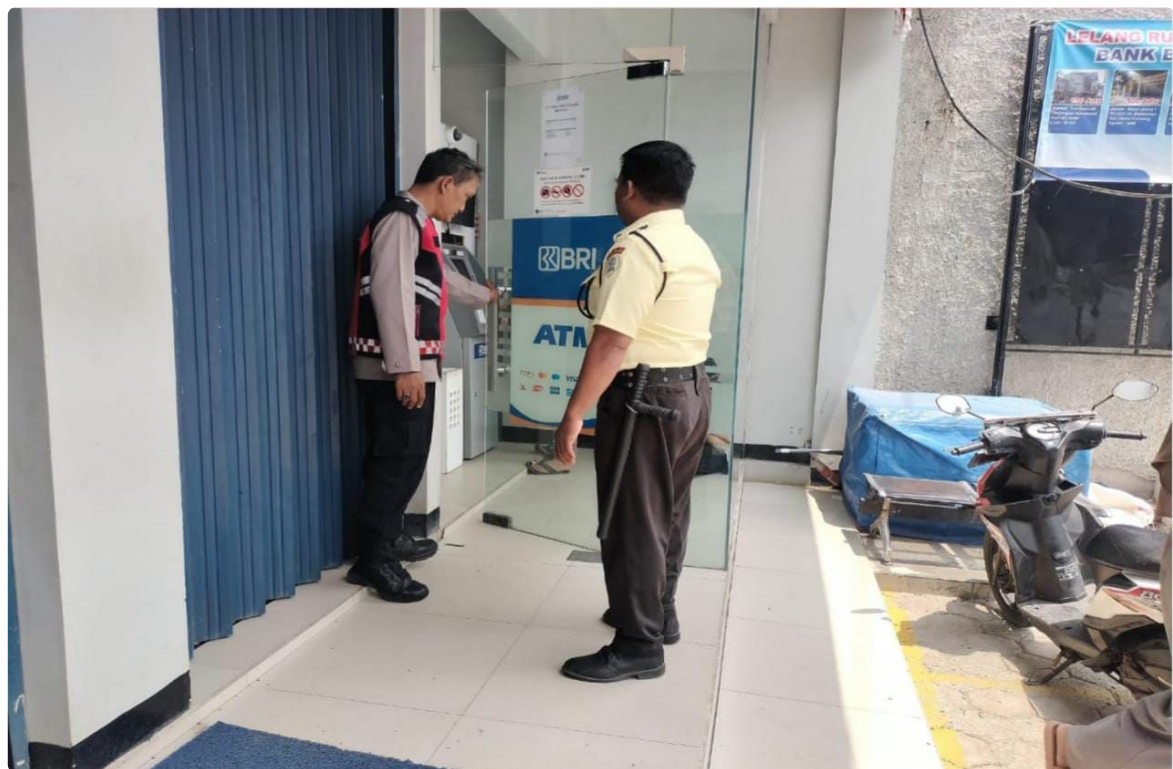

The logo consists of the letters 'IWO' in a bold, blue, sans-serif font. The letters are contained within a white rectangular box with a thin black border. This box is centered on a solid red rectangular background.

Rutin periksa fasilitas perbankan di wilayah hukumnya. Guna Persempit gerak pelaku tindak pidana, polsek tempuran Polres karawang.

KARAWANG - KARAWANG.IWO.OR.ID

Jan 12, 2025 - 20:43

Karawang - Pemeriksaan itu yang dilakukan oleh personel kepolisian sektor

Tempuran saat melaksanakan giat patroli. (12/01)

Pengecekan Mulai dari kondisi pintu, ATM, sampai dengan sela-sela input kartu pun tidak luput dari pemeriksaan. dengan seksama, ATM yang ada di wilayah Kecamatan Tempuran di periksa.