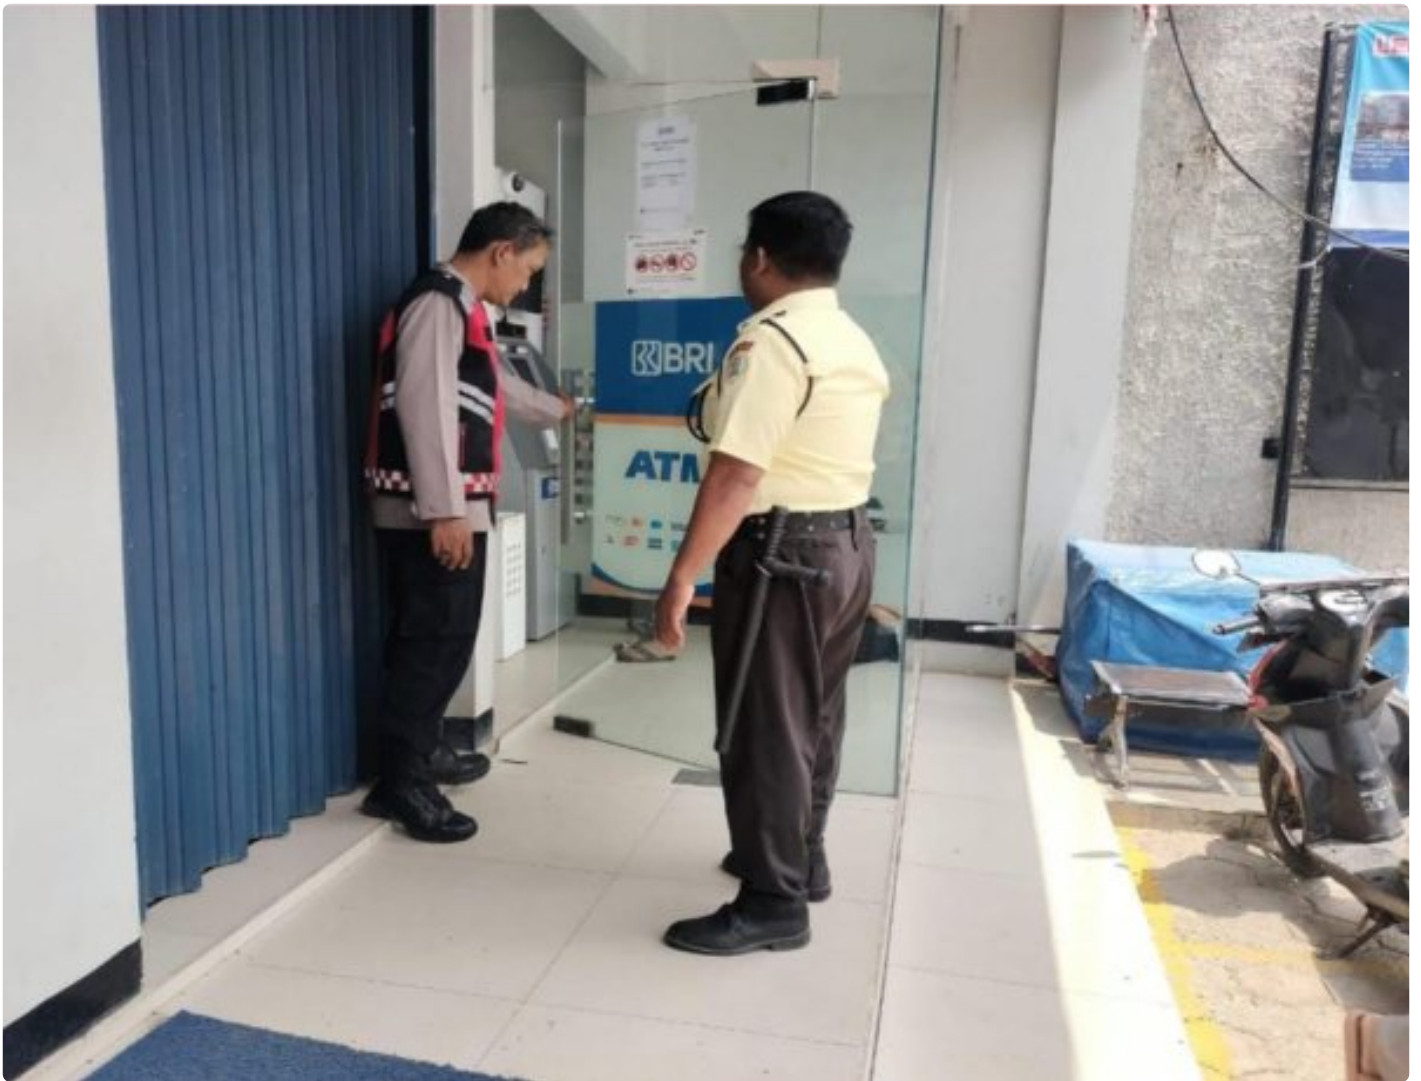

The logo consists of the letters 'IWO' in a bold, blue, sans-serif font. The letters are contained within a white rectangular box with a thin black border. This box is centered on a solid red rectangular background.

Rutin periksa fasilitas perbankan di wilayah hukumnya. Guna Persempit gerak pelaku tindak pidana, polsek tempuran Polres karawang.

KARAWANG - KARAWANG.IWO.OR.ID

Jan 12, 2025 - 20:43

Karawang - Pemeriksaan itu yang dilakukan oleh personel kepolisian sektor

Tempuran saat melaksanakan giat patroli. (12/01)

Pengecekan Mulai dari kondisi pintu, ATM, sampai dengan sela-sela input kartu pun tidak luput dari pemeriksaan. dengan seksama, ATM yang ada di wilayah Kecamatan Tempuran di periksa.